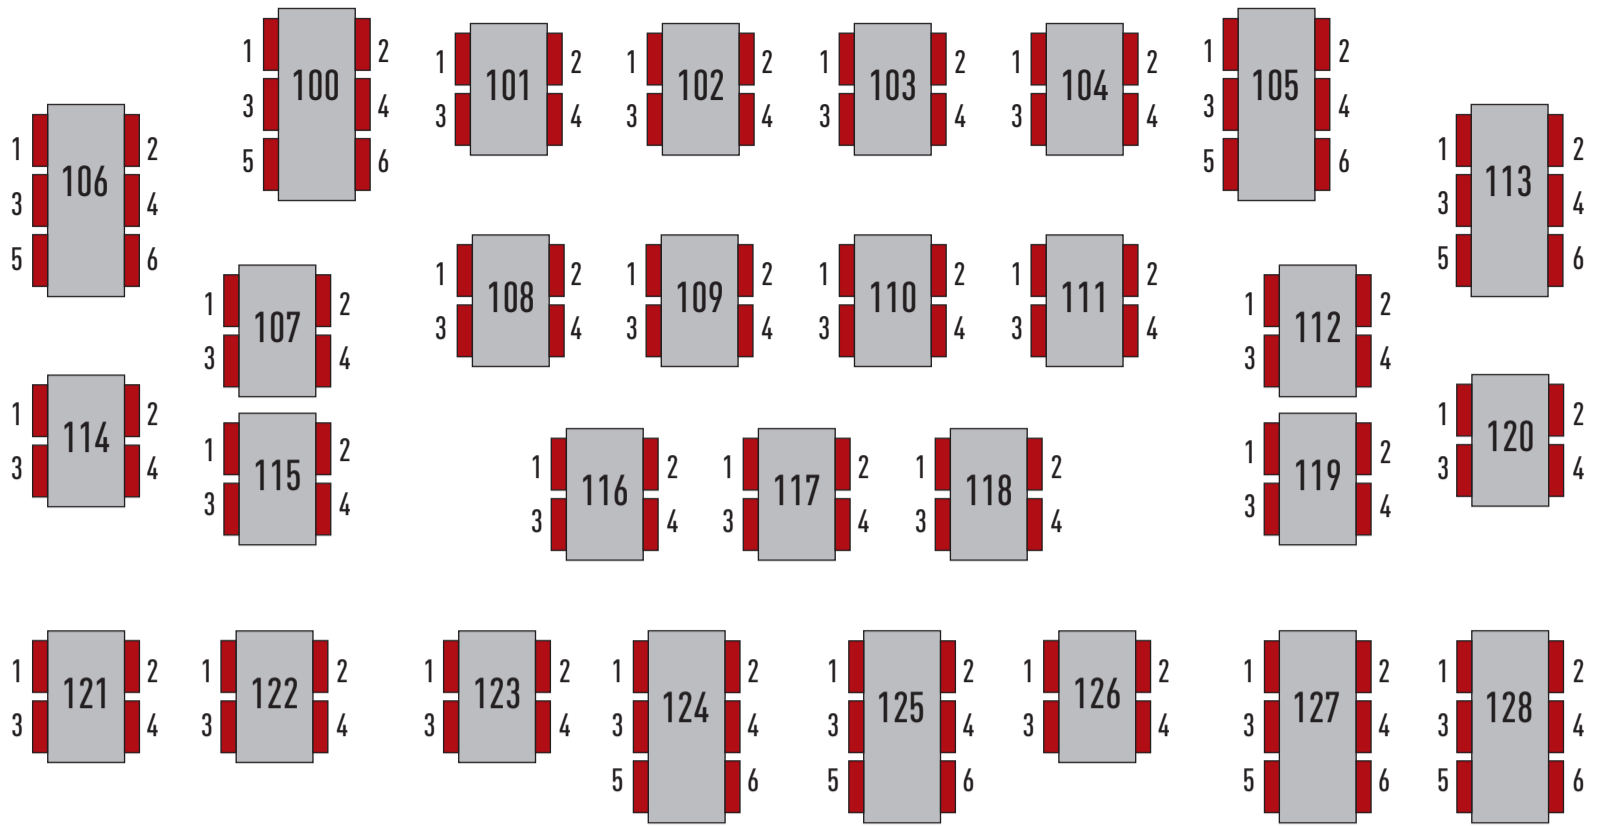

SCÈNE

RÉGIE

BALCON