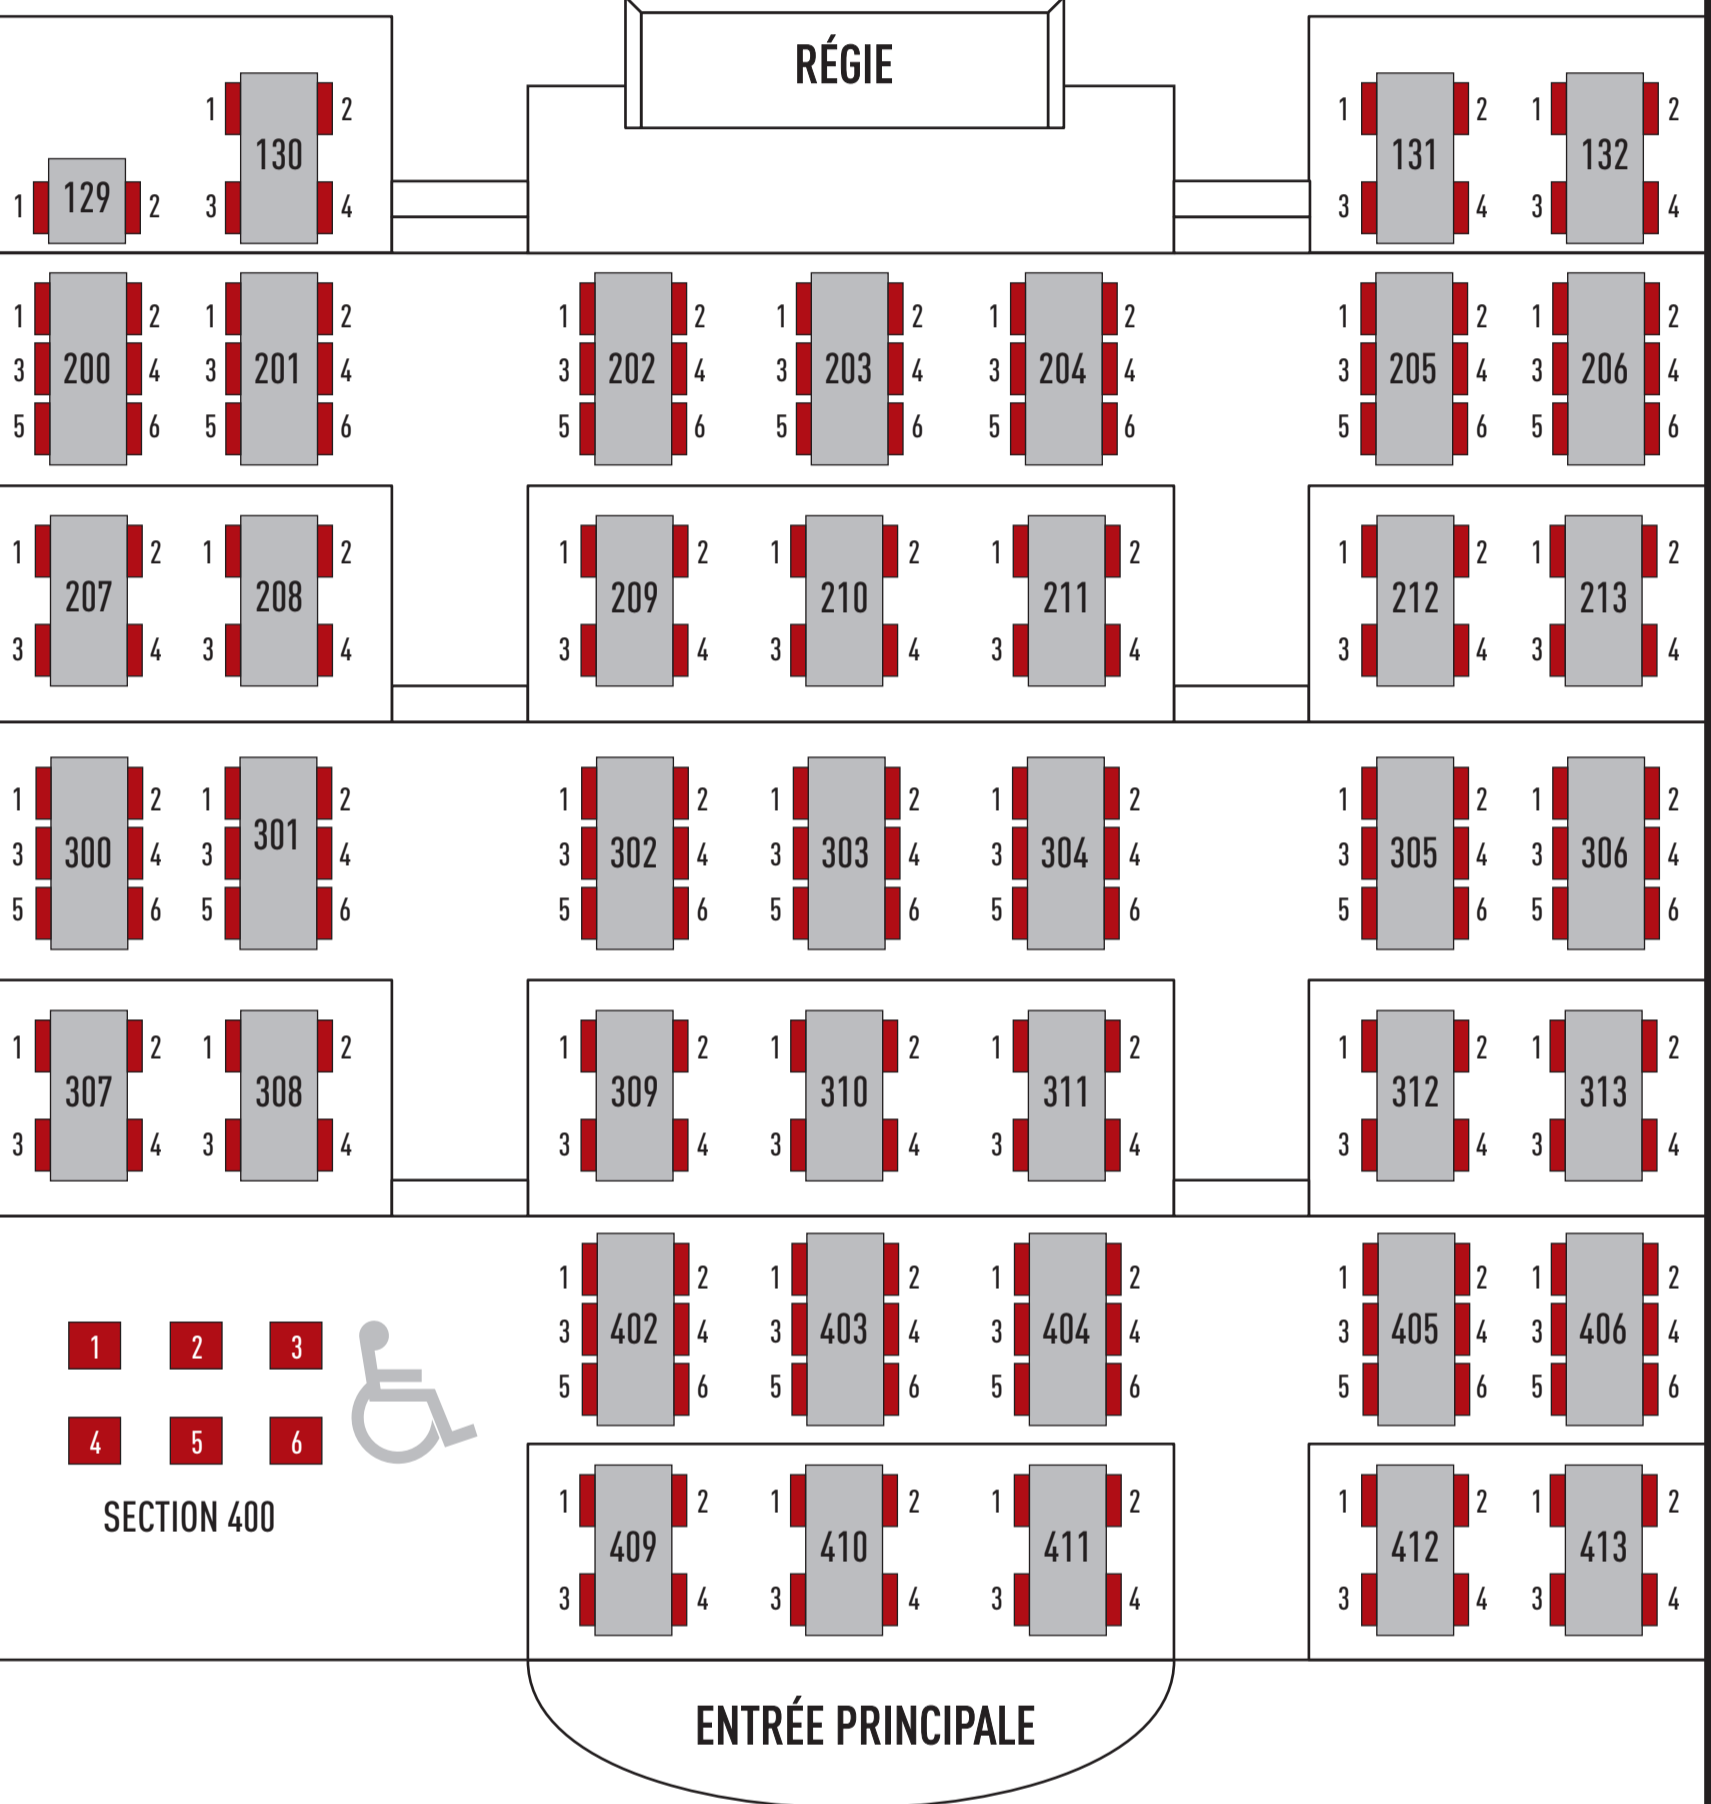

SCÈNE

RÉGIE

BALCON